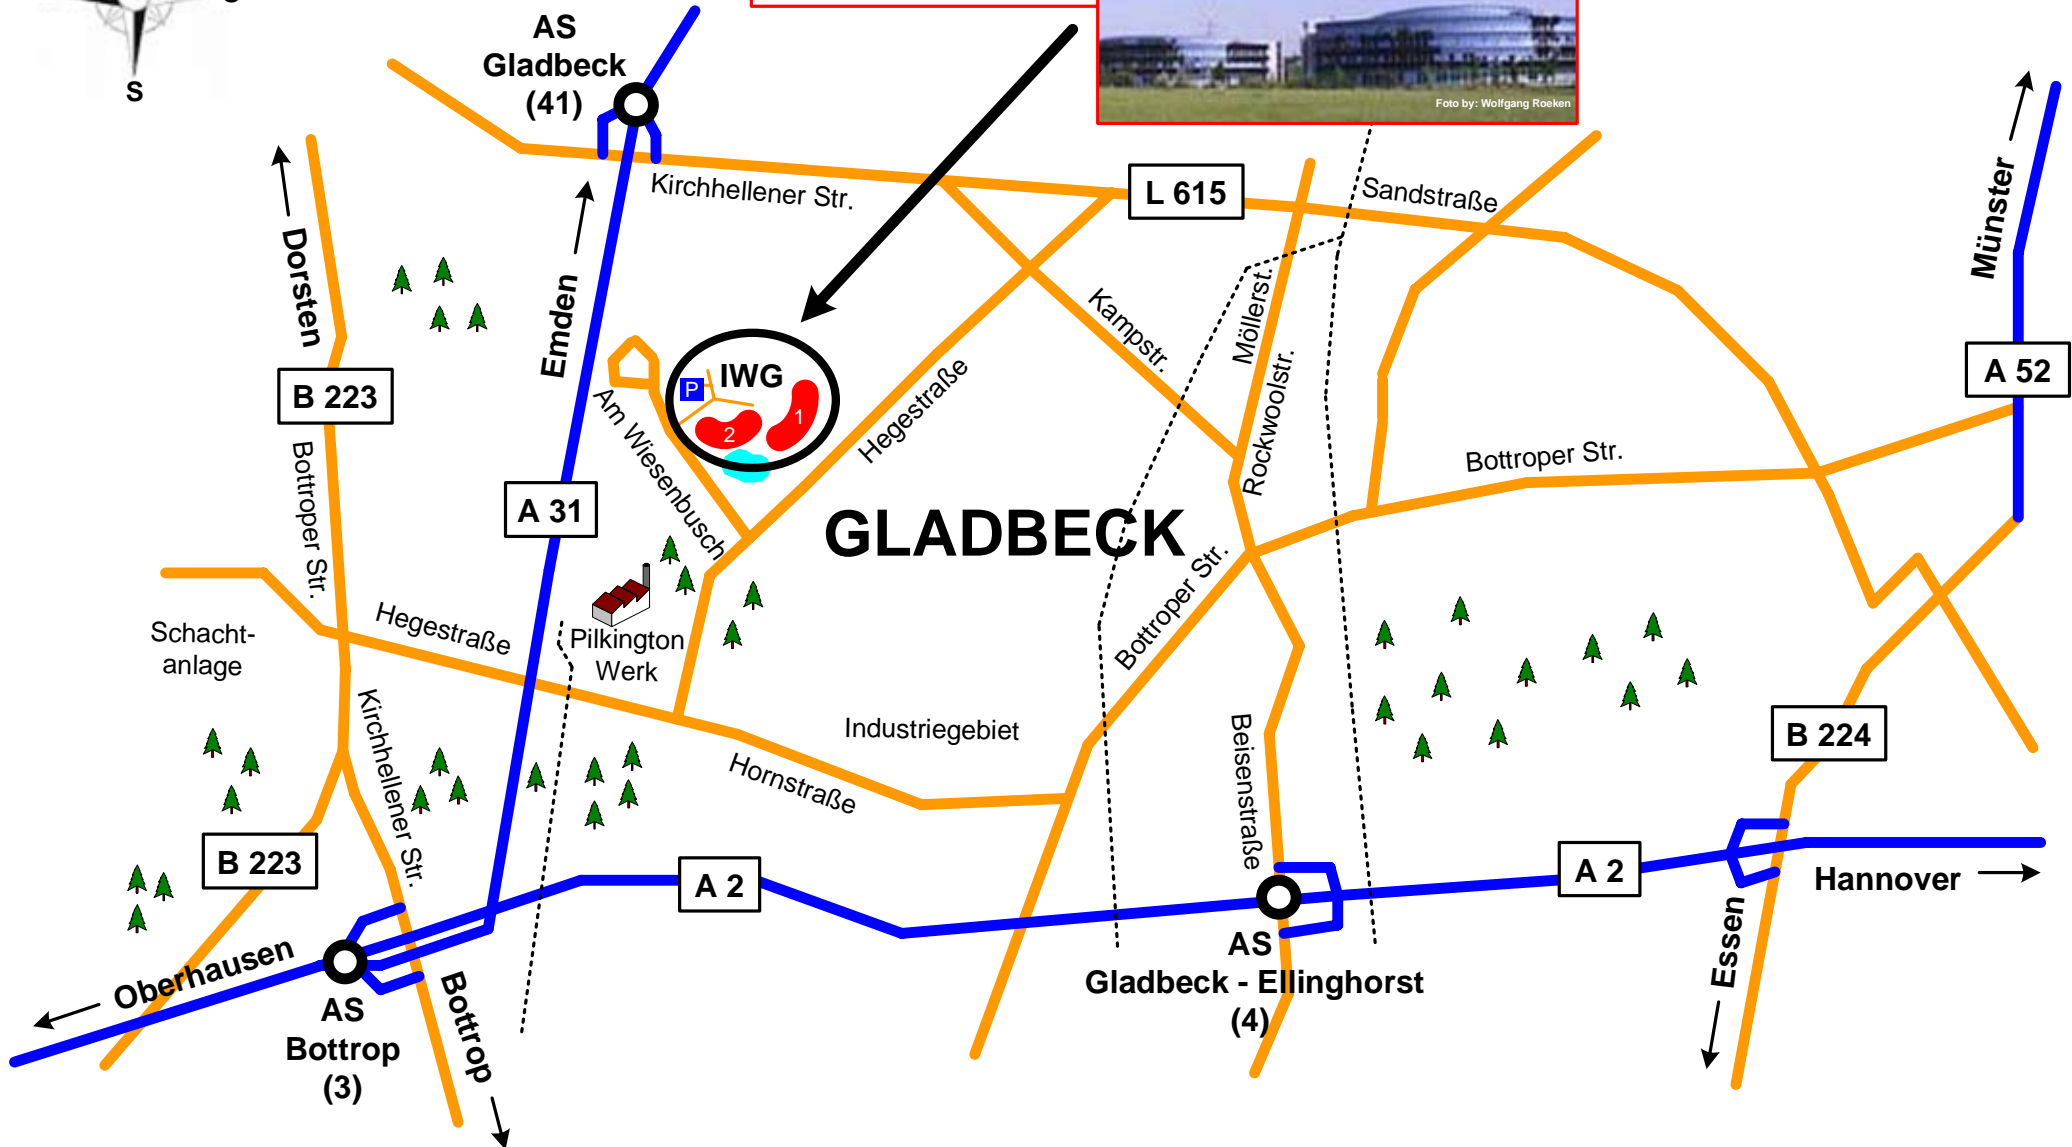

Innovationszentrum Wiesenbusch Gladbeck (IWG)
Am Wiesenbusch 2
45966 Gladbeck

J. DANIELZIK
Baumanagement GmbH
Tel.: 0 20 43 - 94 43 37

Beschreibung:

Wenn Sie von der Hegestraße aus in die Straße **Am Wiesenbusch** einbiegen, sehen Sie auf der rechten Seite **zwei große Bürokomplexe** mit einer Glasfassade. Diese beiden Gebäude gehören zum Innovationszentrum Wiesenbusch Gladbeck (IWG). Eine kleine Stichstraße direkt hinter diesem Komplex führt auf den Parkplatz. Über den Vorplatz und die Drehtür erreichen Sie das IWG. Melden Sie sich am Empfang, wir holen Sie dort gern persönlich ab.